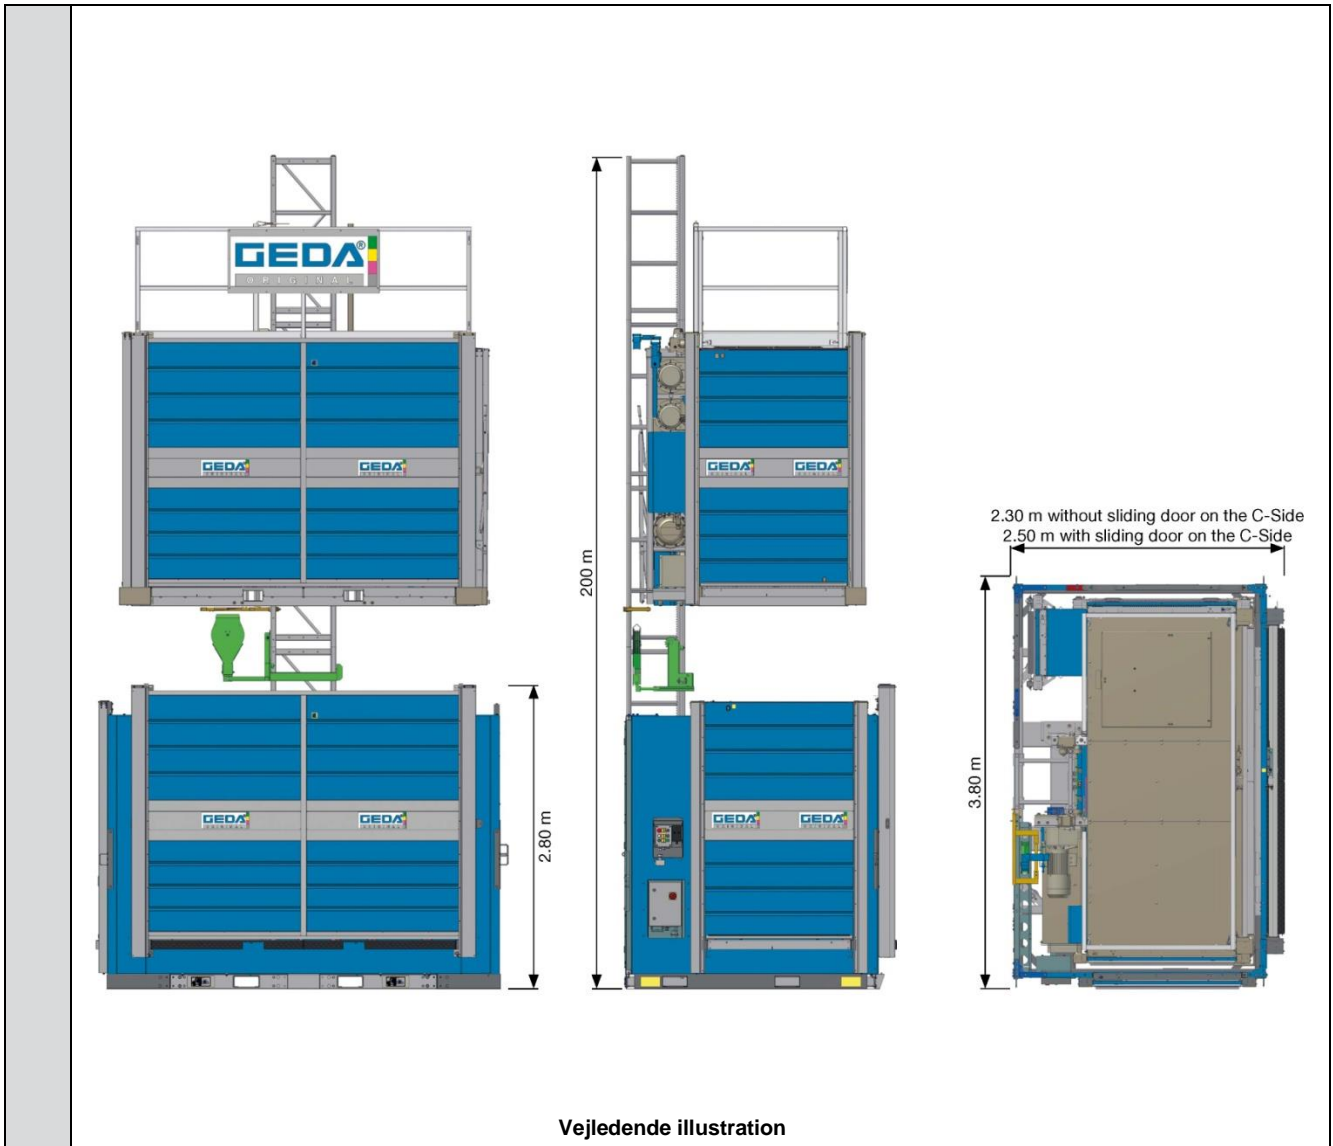

**GEDA Multilift P22 med "C" Dør
Person & materialehejs**

Teknisk data

Max. Belastning / Personer:	2.000 kg. Eller 22 personer
Løftehastighed:	40 m/min
Max. Løfte højde:	200 m
Indvendig stol størrelse:	B1,40 X L3,20 X H2,10 m
Udvendige mål:	B2,50 X L4,20 X H2,80 m
Strøm:	400V / 63 Amp.