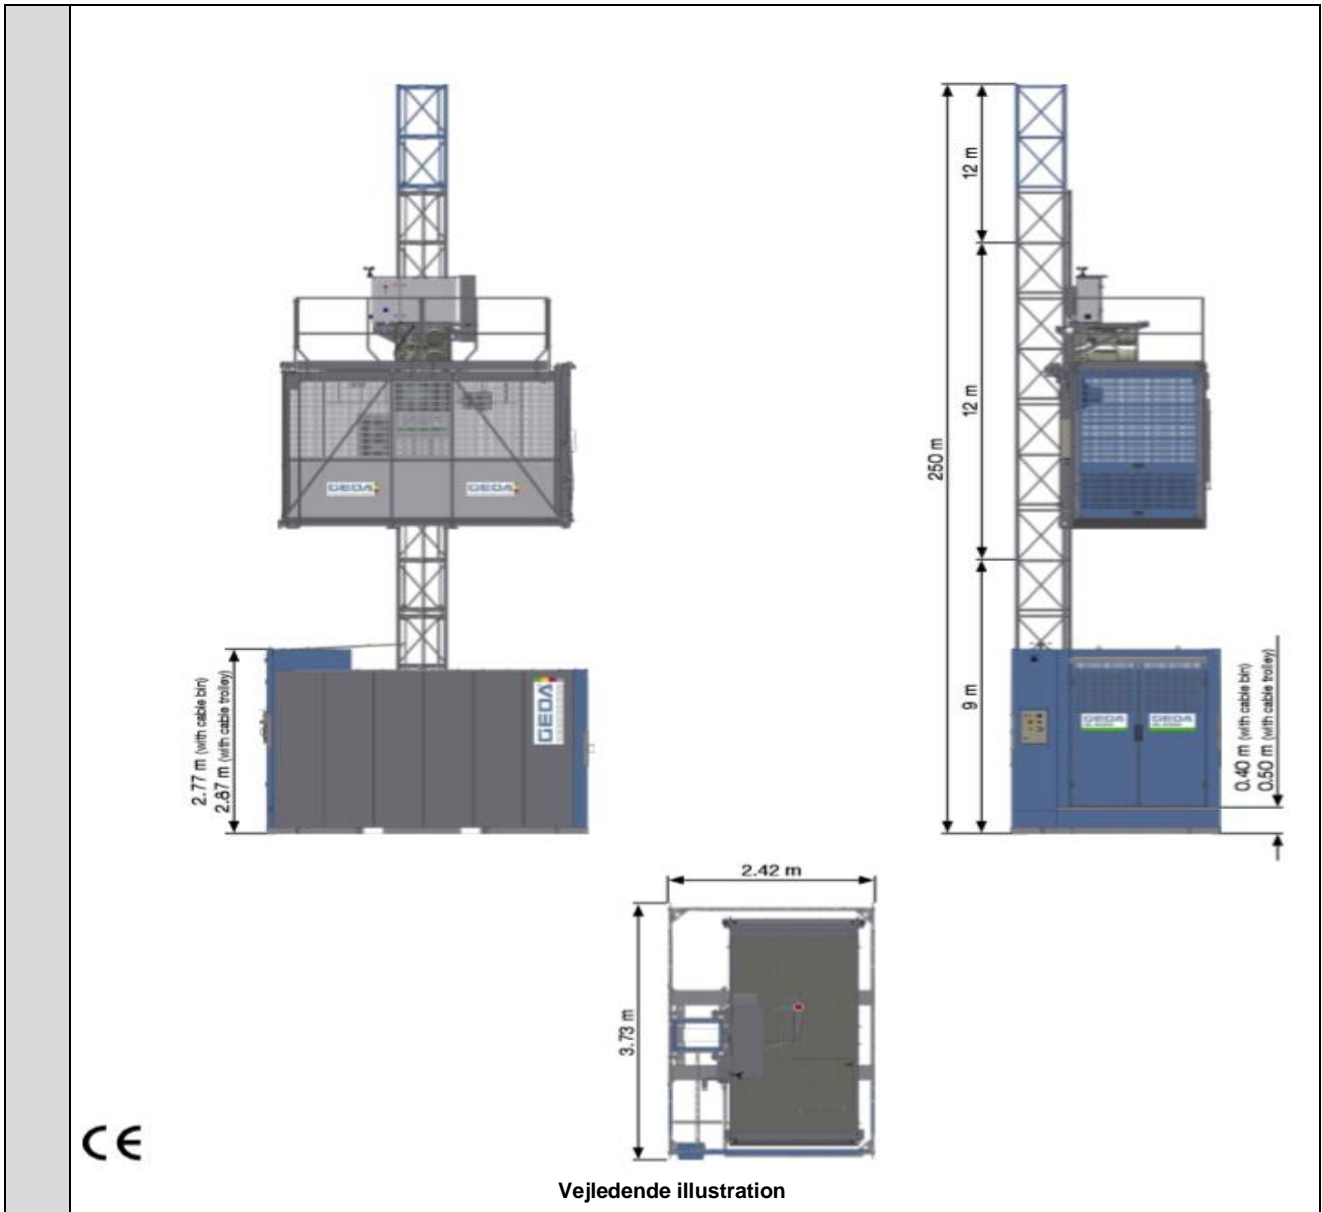

**GEDA BL 2000**  
**Person & materialehejs**

**Teknisk data**

Max. belastning/personer:	2.000 kg. Eller 23 personer
Løfthastighed:	40 m/min
Max. løfte højde:	250 m
Indvendig stol størrelse:	B1,45 X L3,20 X H2,10 m
Udvendige mål:	B2,42 X L4,23 X H2,77 m
Strøm:	400V / 63 Amp.