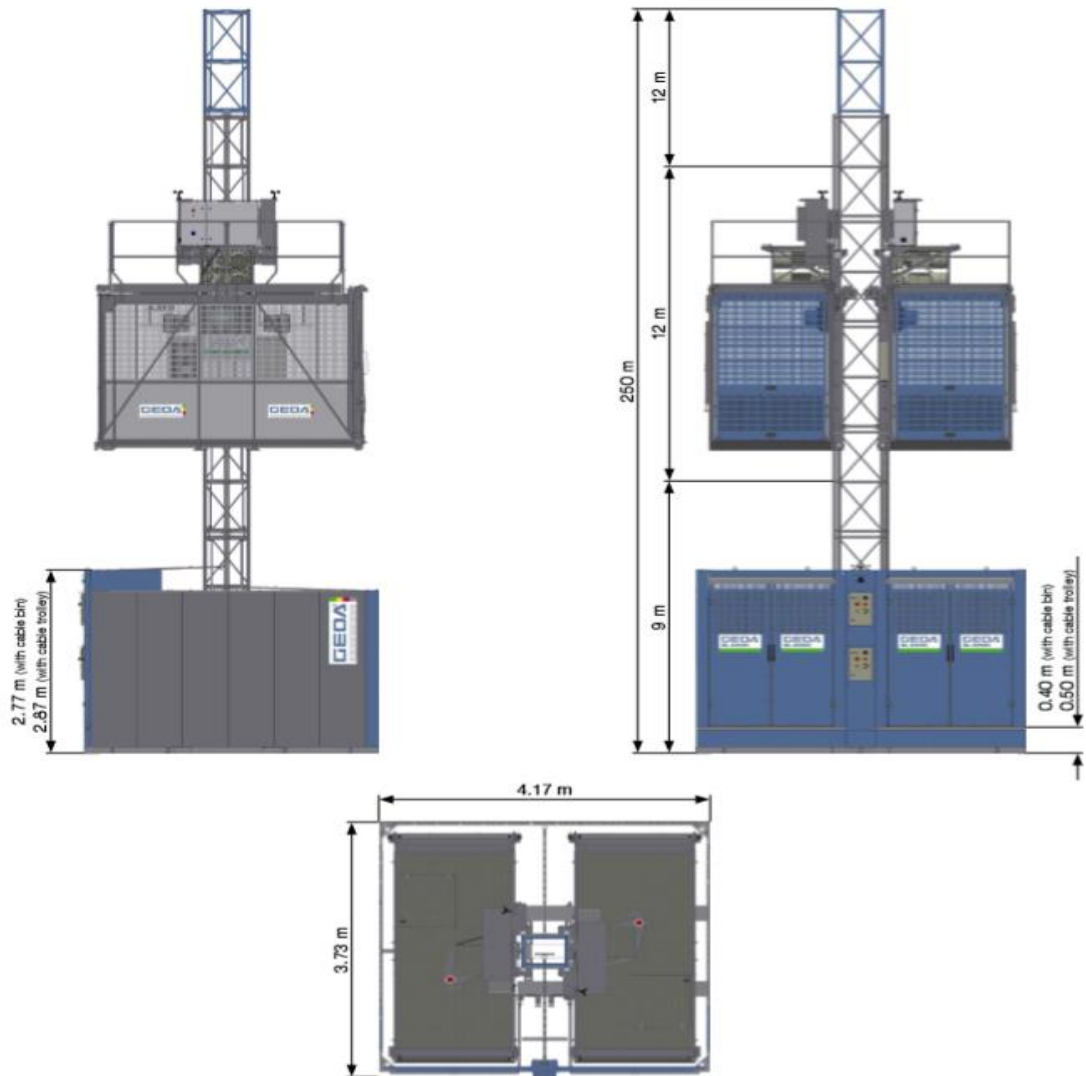

**GEDA BL 2000 Twin  
Person & materialehejs**

Vejledende illustration

**Teknisk data**

Max. belastning/personer:	2 X 2.000 kg. Eller 23 personer
Løfthastighed:	40 m/min
Max. løfte højde:	250 m
Indvendig stol størrelse:	B1,45 X L3,20 X H2,10 m
Udvendige mål:	B4,17 X L4,23 X H2,77 m
Strøm:	2 X 400V / 63 Amp.