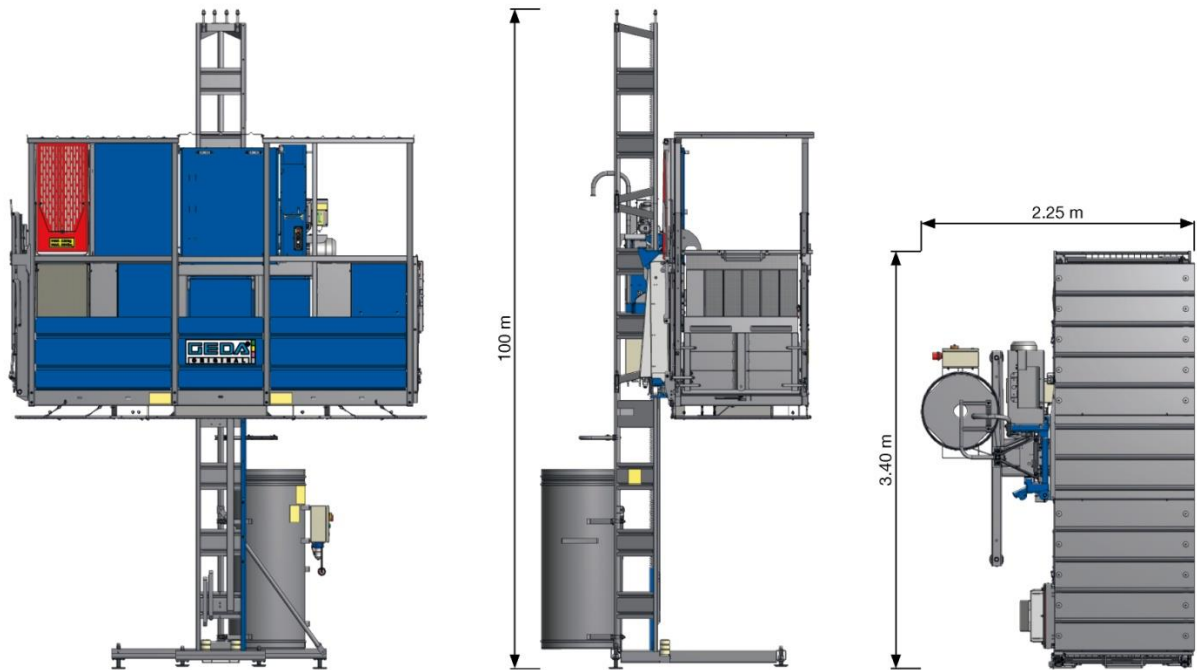

GEDA 500 Z/ZP SL
Transportplatform

Vejledende illustration

Teknisk data

Max. belastning/personer:	850 kg. materialer eller 500 kg. /5 personer
Løfthastighed:	12/24 m/min
Max. løfte højde:	100 m
Indvendig stol størrelse:	B1,00 X L3,20 X H2,10 m
Udvendige mål:	B2,25 X L3,75 X H2,50 m
Strøm:	400V / 16 Amp.