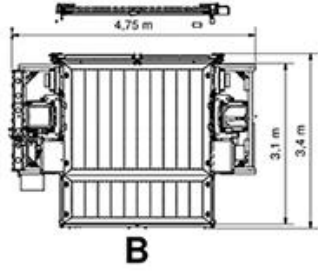

### Teknisk data

Max. belastning:	3.700 kg. Eller 7 personer
Løftehastighed:	12/24 m/min
Max. løfte højde:	100 m
Indvendig stol størrelse: Platform A	B2,90 X L2,15 m = 3.700 kg.
Indvendig stol størrelse: Platform B	B2,90 X L3,10 m = 3.400 kg.
Indvendig stol størrelse: Platform C	B2,90 X L4,05 m = 3.200 kg.
Indvendig stol størrelse: Platform D	B2,90 X L5,00 m = 3.000 kg.
Strøm:	400V / 63 Amp.