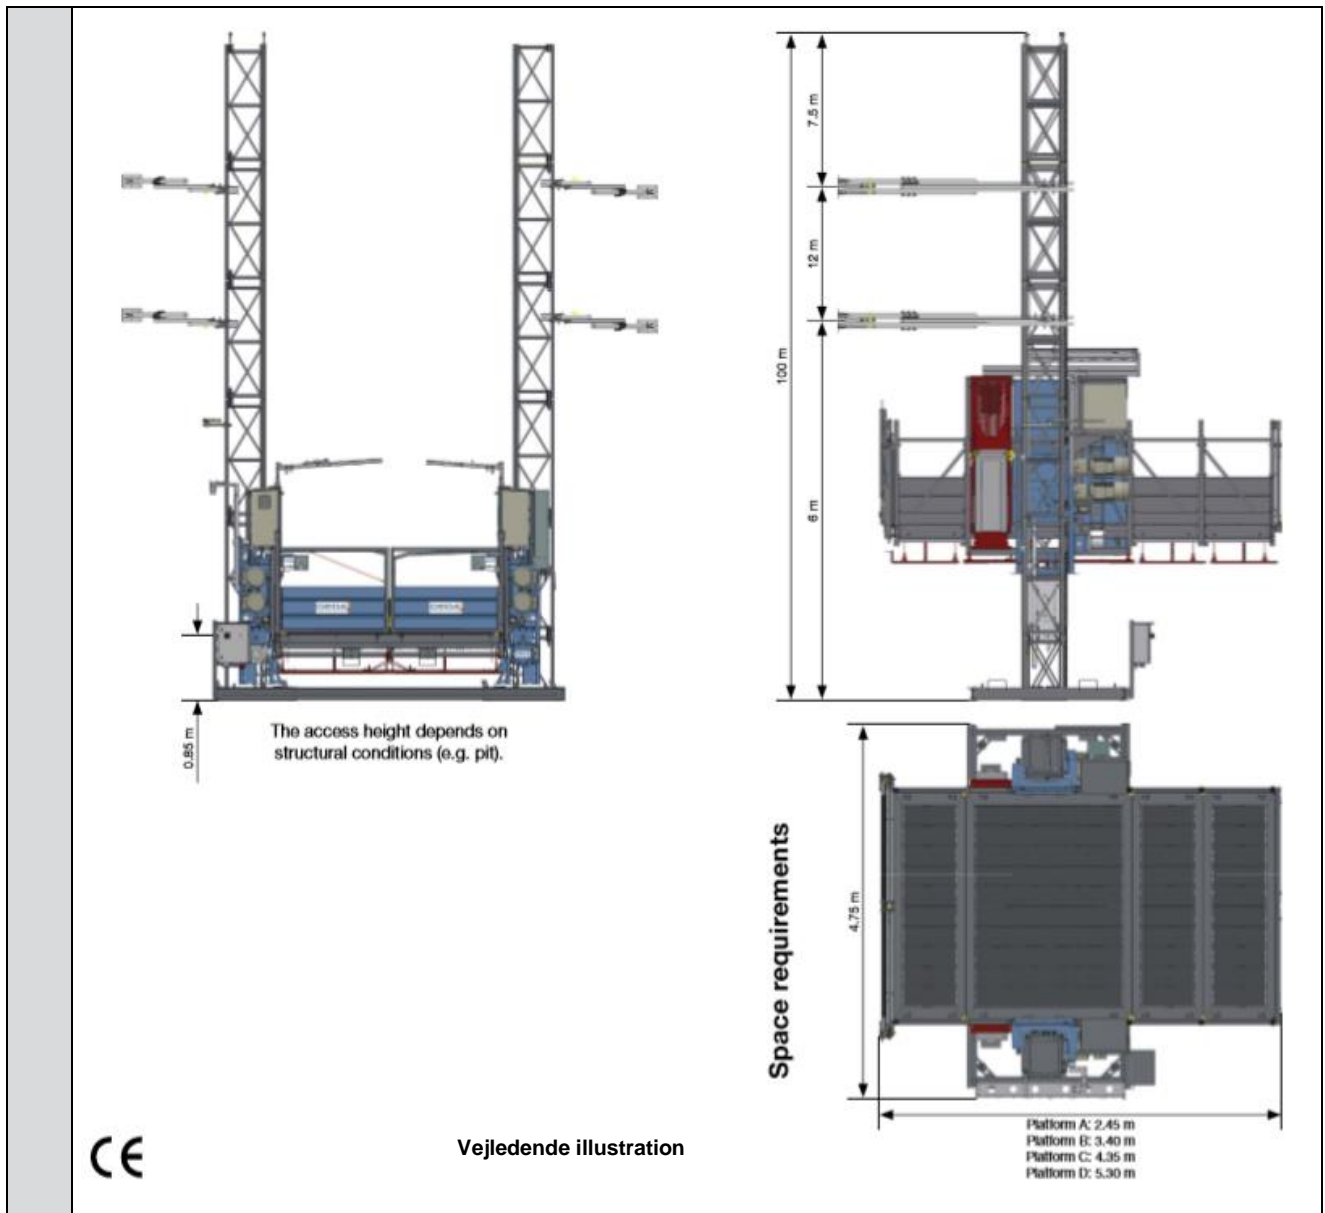

## GEDA 3700Z/ZP Transportplatform

### Teknisk data

Max. belastning:	3.700 kg. Eller 7 personer
Løftehastighed:	12/24 m/min
Max. løfte højde:	100 m
Indvendig stol størrelse: Platform A	B2,90 X L2,15 m = 3.700 kg.
Indvendig stol størrelse: Platform B	B2,90 X L3,10 m = 3.400 kg.
Indvendig stol størrelse: Platform C	B2,90 X L4,05 m = 3.200 kg.
Indvendig stol størrelse: Platform D	B2,90 X L5,00 m = 3.000 kg.
Strøm:	400V / 63 Amp.