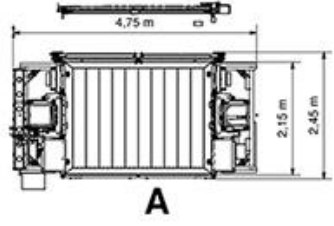

### Teknisk data

Max. belastning:	3.700 kg. Eller 7 personer
Løftehastighed:	12/24 m/min
Max. løfte højde:	100 m
Indvendig stol størrelse: Platform A	B2,90 X L2,15 m = 3.700 kg.
Indvendig stol størrelse: Platform B	B2,90 X L3,10 m = 3.400 kg.
Indvendig stol størrelse: Platform C	B2,90 X L4,05 m = 3.200 kg.
Indvendig stol størrelse: Platform D	B2,90 X L5,00 m = 3.000 kg.
Strøm:	400V / 63 Amp.