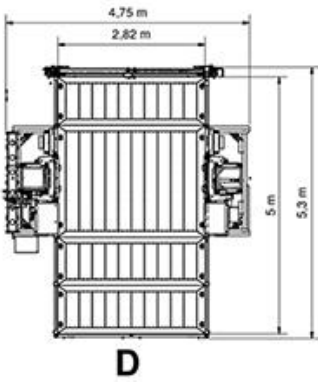

### Teknisk data

Max. belastning:	3.700 kg. Eller 7 personer
Løftehastighed:	12/24 m/min
Max. løfte højde:	100 m
Indvendig stol størrelse: Platform A	B2,90 X L2,15 m = 3.700 kg.
Indvendig stol størrelse: Platform B	B2,90 X L3,10 m = 3.400 kg.
Indvendig stol størrelse: Platform C	B2,90 X L4,05 m = 3.200 kg.
Indvendig stol størrelse: Platform D	B2,90 X L5,00 m = 3.000 kg.
Strøm:	400V / 63 Amp.