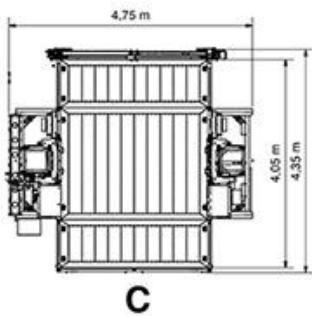

### Teknisk data

Max. belastning:	3.700 kg. Eller 7 personer
Løftehastighed:	12/24 m/min
Max. løfte højde:	100 m
Indvendig stol størrelse: Platform A	B2,90 X L2,15 m = 3.700 kg.
Indvendig stol størrelse: Platform B	B2,90 X L3,10 m = 3.400 kg.
Indvendig stol størrelse: Platform C	B2,90 X L4,05 m = 3.200 kg.
Indvendig stol størrelse: Platform D	B2,90 X L5,00 m = 3.000 kg.
Strøm:	400V / 63 Amp.