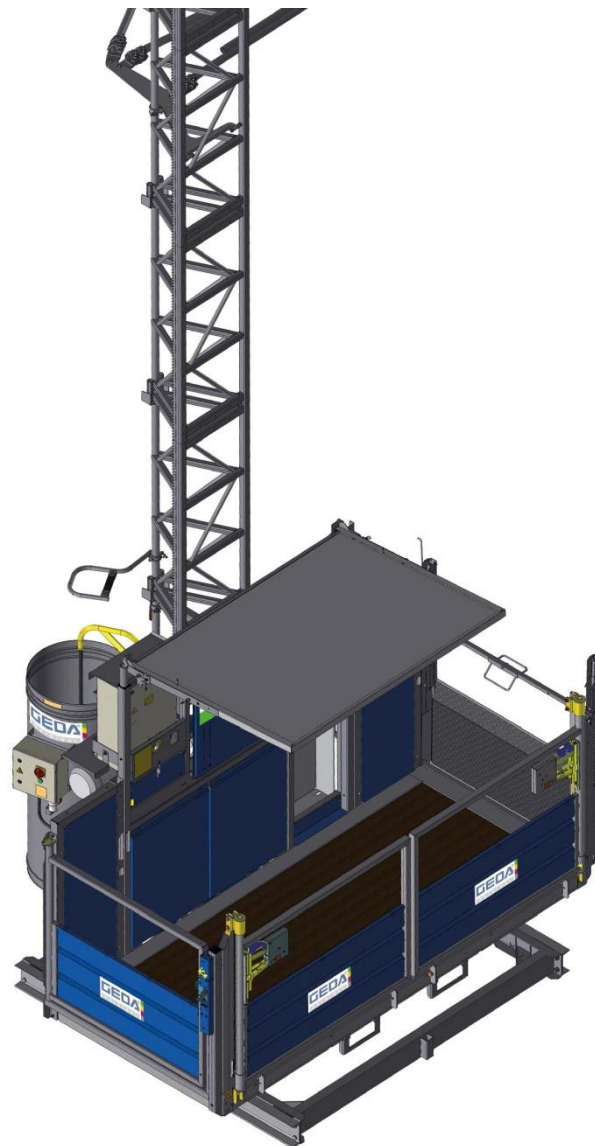

GEDA 1200 Z/ZP
Transportplatform

Vejledende illustration

Teknisk data

Max. belastning/personer:	1.500 kg. Eller 7 personer
Løfthastighed:	12/24 m/min
Max. løfte højde:	150 m
Indvendig stol størrelse:	B1,40 X L3,10 X H2,10 m
Udvendige mål:	B2,78 X L4,00 X H2,50 m
Strøm:	400V / 32 Amp.