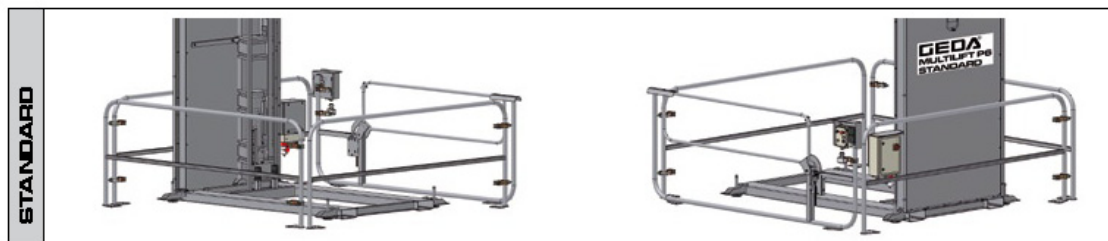

## Multilift P 6

Vejledende illustration

### Tekniske data

Max. belastning/personer:	Materiel 650 kg / 6 personer 1.500 kg
Løfthastighed:	24 m/min (FI)
Max. løfte højde:	100 m
Indvendig stol størrelse:	1,7 x 1,4 m
Strøm:	400 V / 16 A

For andre produkter kontakt os venligst