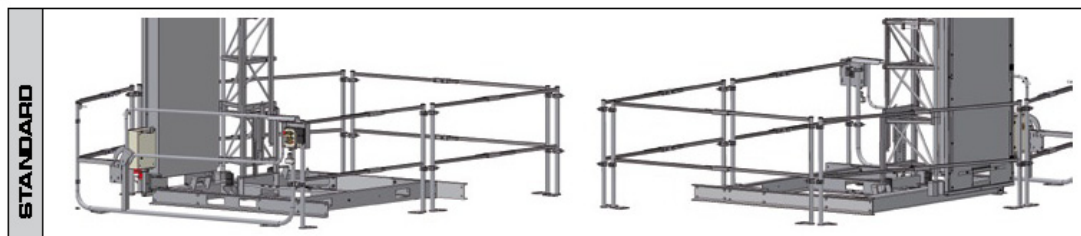

## Multilift P 12

COMFORT

STANDARD

Vejledende illustration

### Tekniske data

Max. belastning/personer:	Materiel 1.500 kg / 12 personer 1.500 kg
Løftehastighed:	40 m/min (FI)
Max. løfte højde:	150 m
Indvendig stol størrelse:	(2,0), (2,6), (3,2) x 1,4 m
Strøm:	400 V / 32 A