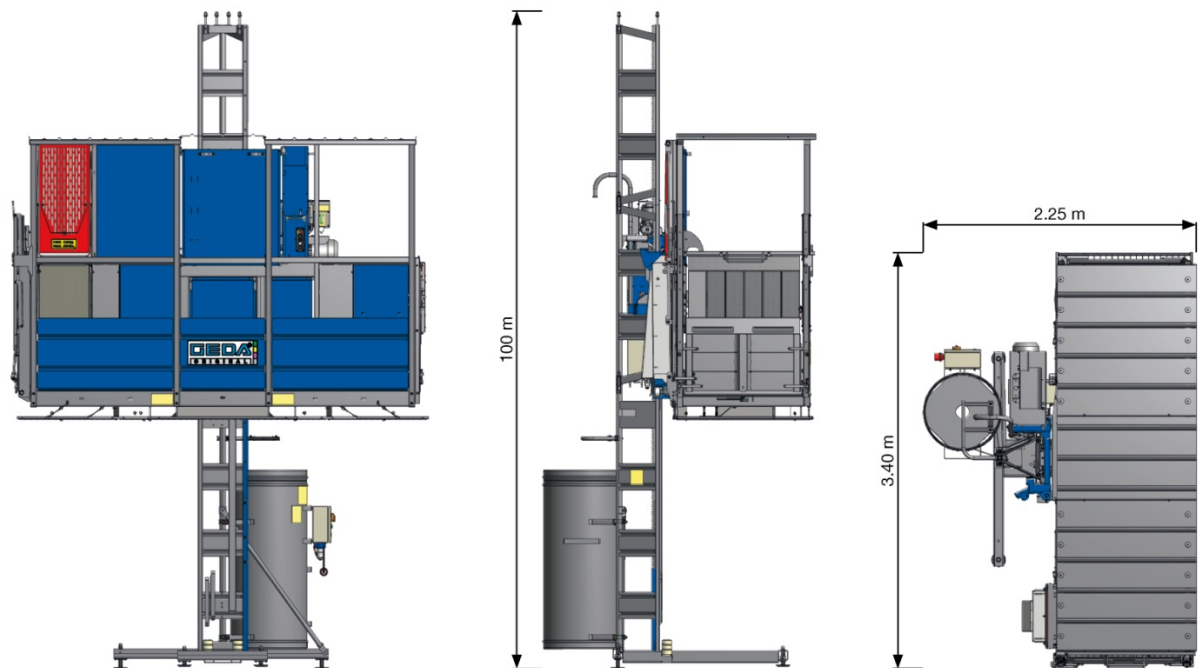

**500 Z/ZP SL**

Vejledende illustration

**Tekniske data**

Max. belastning/personer:	Materiel 850 kg / Personer 500 kg
Løfthastighed:	24 m/min (FI)
Max. løfte højde:	100 m
Indvendig stol størrelse:	3,2 m x 1,00 x 2,10 m
Strøm:	6,1 kW / 400 V / 50 Hz / 16 A