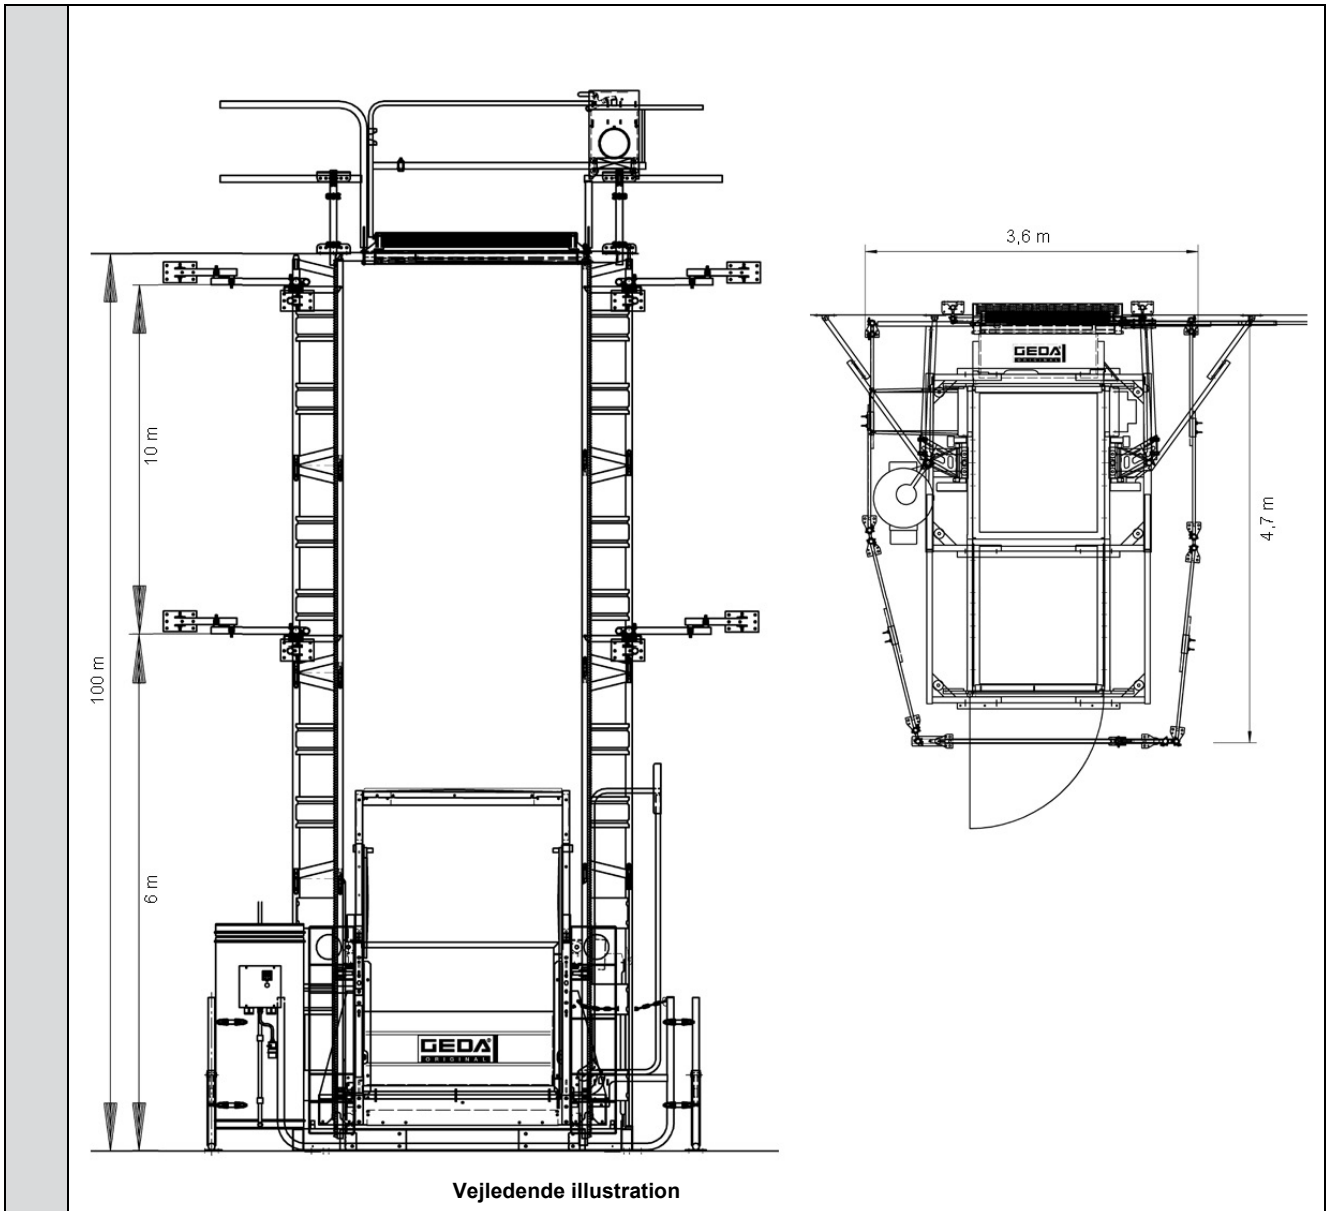

1500 Z/ZP

Tekniske data

Max. belastning/personer:	Materiel 2.000 kg / 7 personer 2.000 kg
Løftehastighed:	24 m/min (FI)
Max. løfte højde:	100 m
Indvendig stol størrelse:	variabel
Strøm:	6,1 kW / 400 V / 50 Hz / 32 A