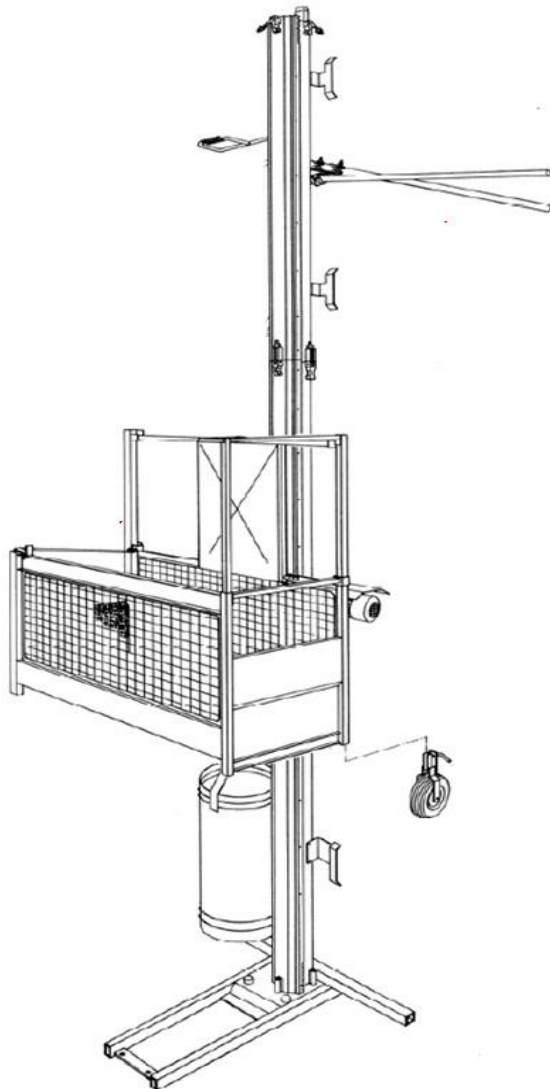

300 Z

Vejledende illustration

Tekniske data

Max. belastning/personer:	300 kg
Løftehastighed:	30 m/min (FI)
Max. løfte højde:	100 m
Indvendig stol størrelse:	1,4 x 0,65 m
Strøm:	16 A / 230 V

For andre produkter kontakt os venligst