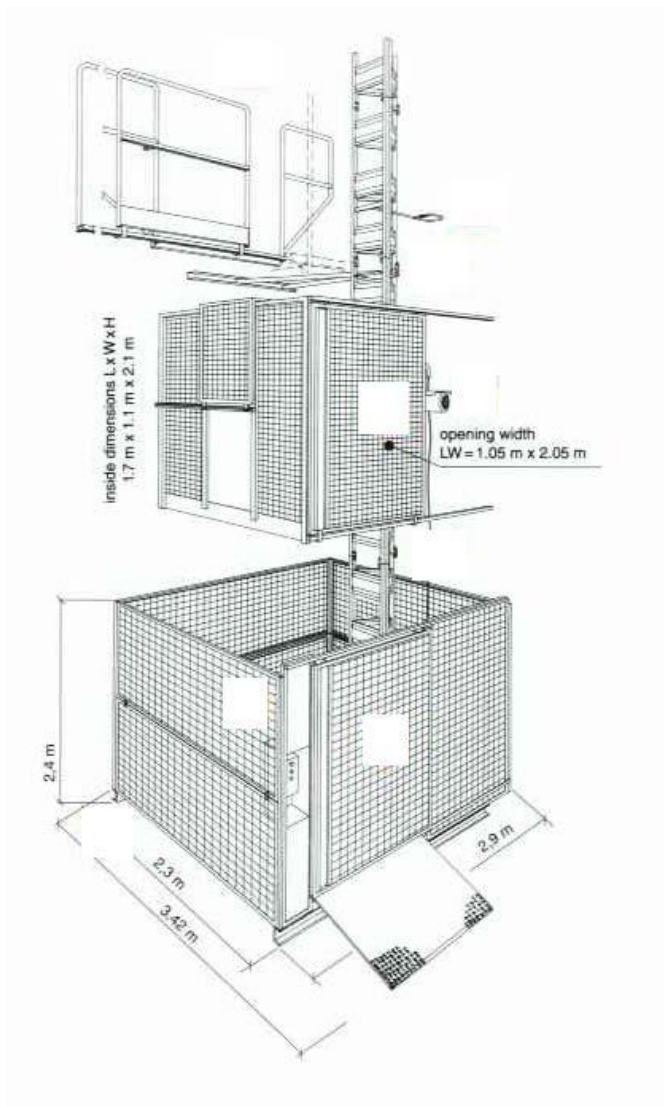

**GEDA 7 P**

Vejledende illustration

**Tekniske data**

Max. belastning/personer:	650 kg / 7 personer
Løftehastighed:	30 m/min (FI)
Max. løfte højde:	100 m
Indvendig stol størrelse:	1,7 x 1,1 m x 2,0
Strøm:	400 V / 16 Amp.