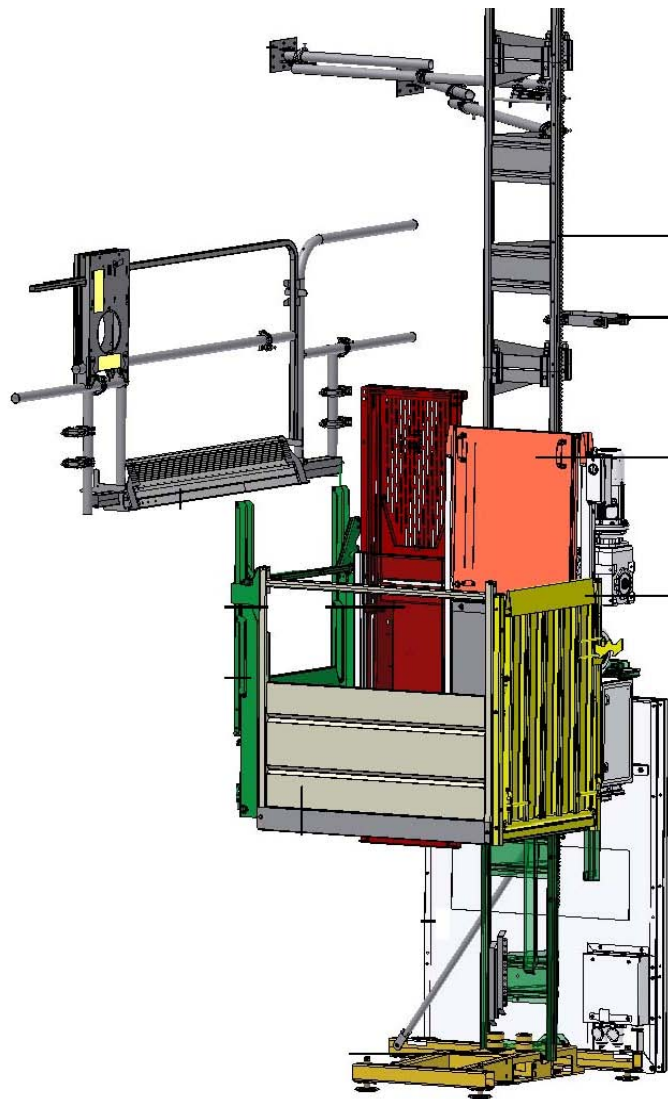

GEDA 300 Z/ZP

Vejledende illustration

Tekniske data

Max. belastning/personer:	500 kg / 3 personer
Løfthastighed:	12 m/min (FI)
Max. løfte højde:	50 m
Indvendig stol størrelse:	1,38 x 0,95
Strøm:	(16 A / 400 V) (11 A / 230) / 50 Hz