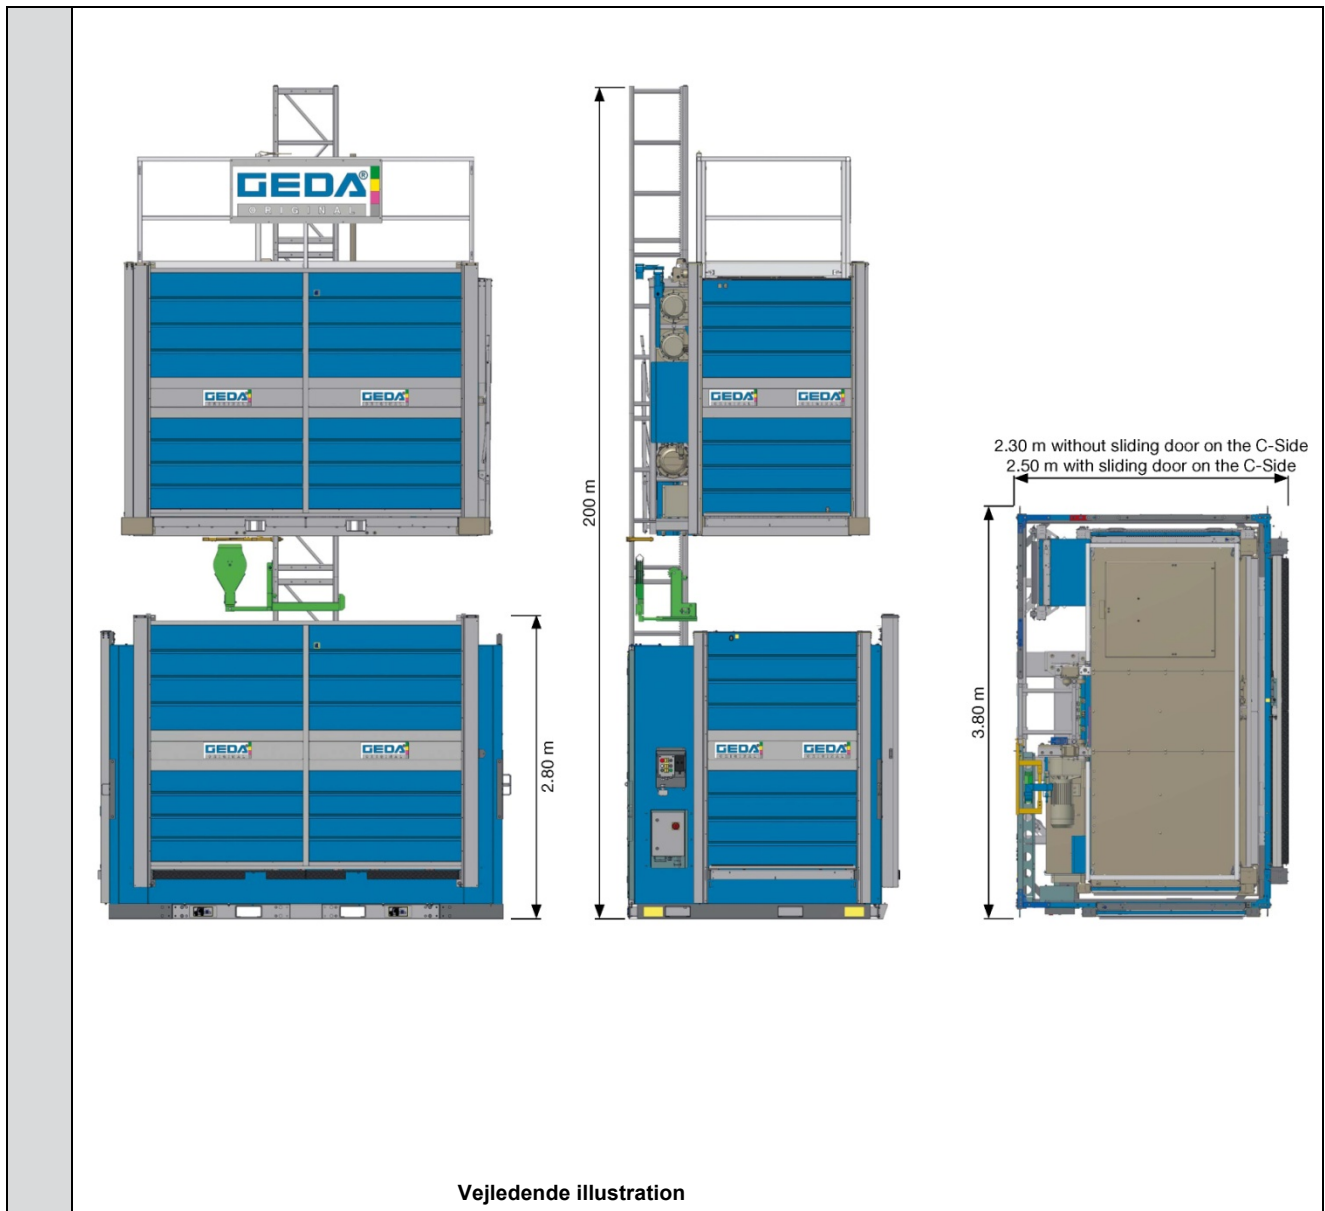

Multilift P 22

Tekniske data

Max. belastning/personer:	Materiel 2.000 kg / 22 personer 2.000 kg
Løftehastighed:	54 m/min (FI)
Max. løfte højde:	200 m
Indvendig stol størrelse:	1,40 x 3,20 m
Strøm:	30 kW / 380-480 V / 63 A