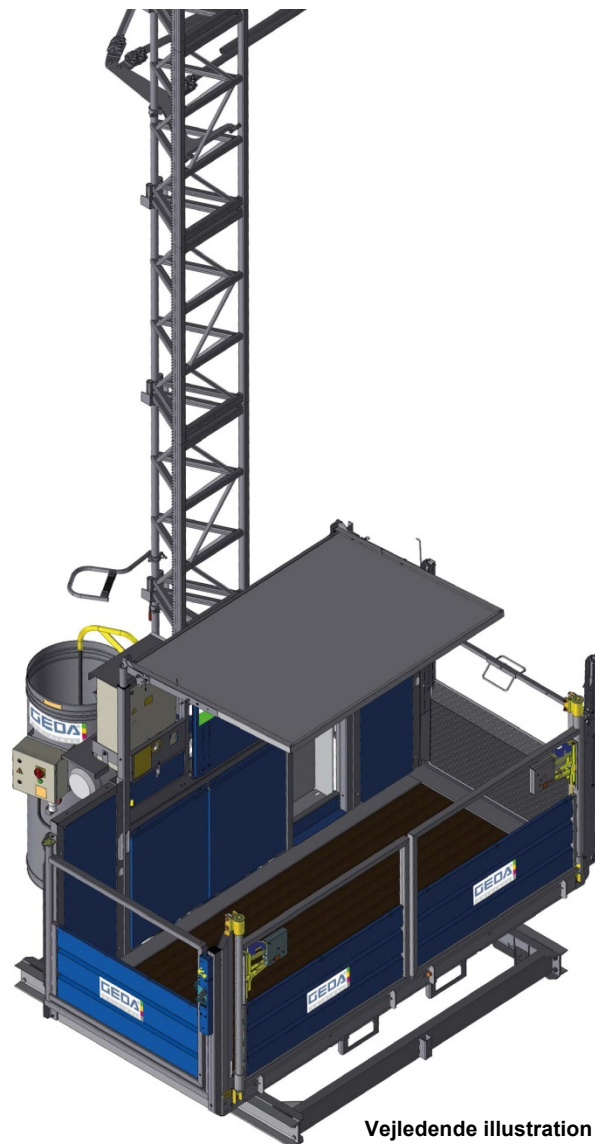

1200 Z/ZP

Vejledende illustration

Tekniske data

Max. belastning/personer:	Materiel 1.500 kg / 7 personer 1.500 kg
Løfthastighed:	24 m/min (FI)
Max. løfte højde:	150 m
Indvendig stol størrelse:	1,4 x 3,2 x 1,1/1,8
Strøm:	6,1 kW / 400 V / 50 Hz / 32 A