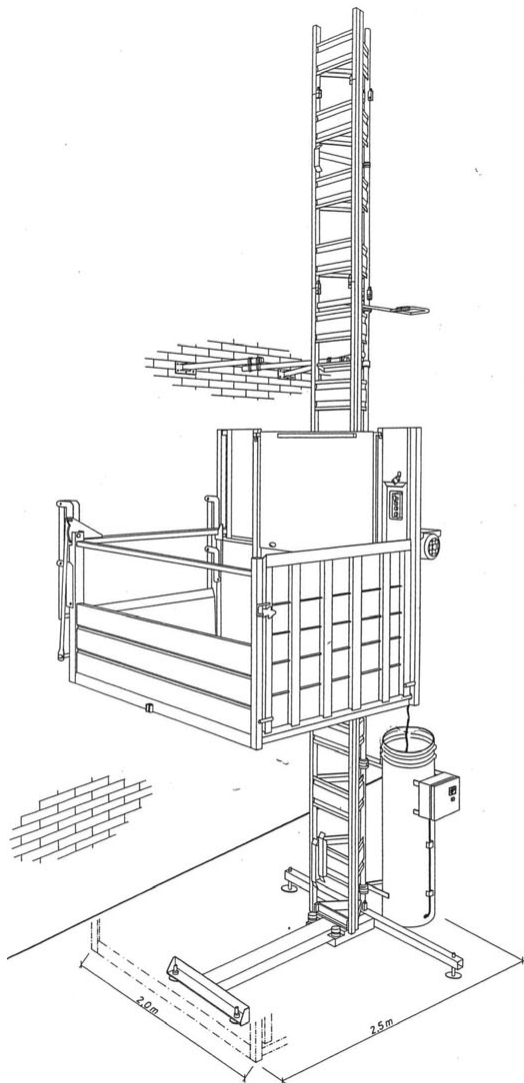

**500 ZP 1000Z**

Vejledende illustration

**Tekniske data**

Max. belastning/personer:	Materiel 1.000 kg / Personer 500 kg
Løfthastighed:	24 m/min (FI)
Max. løfte højde:	50 m
Indvendig stol størrelse:	1,60 m x 1,40 x 1,80 m
Strøm:	6,1 kW / 400 V / 50 Hz / 16 A