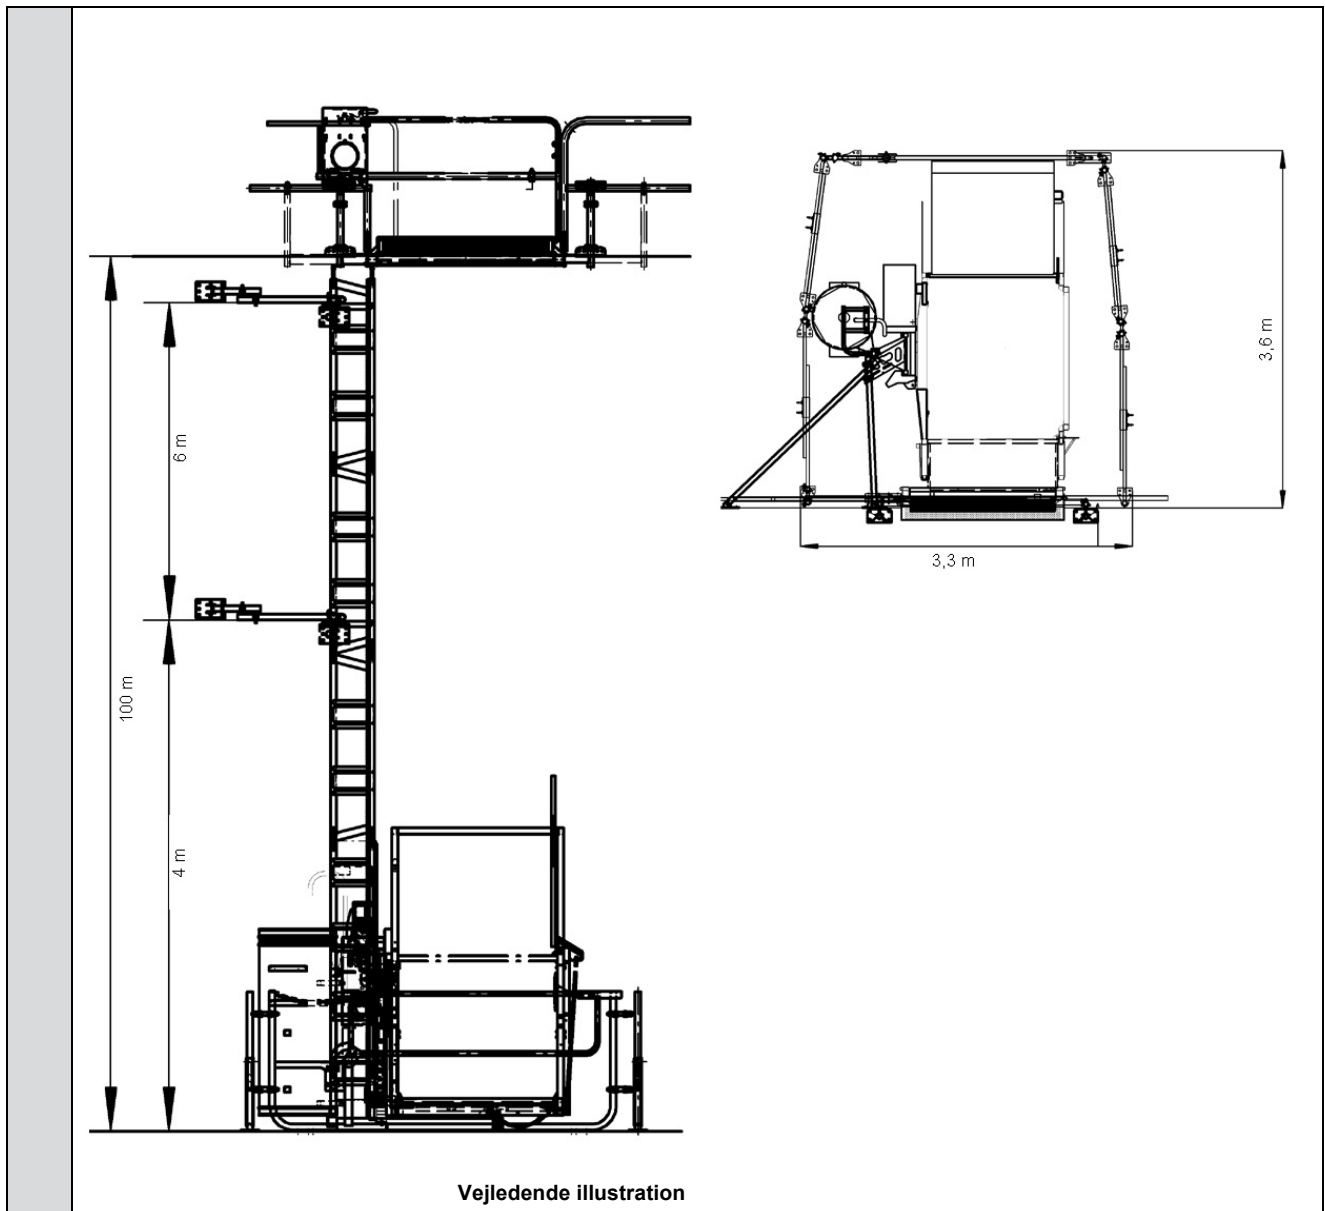

500 Z ZP

Tekniske data

Max. belastning/personer:	Materiel 850 kg / Personer 500 kg
Løftehastighed:	24 m/min (FI)
Max. løfte højde:	100 m
Indvendig stol størrelse:	1,6 m x 1,4 m
Strøm:	6,1 kW / 400 V / 50 Hz / 16 A